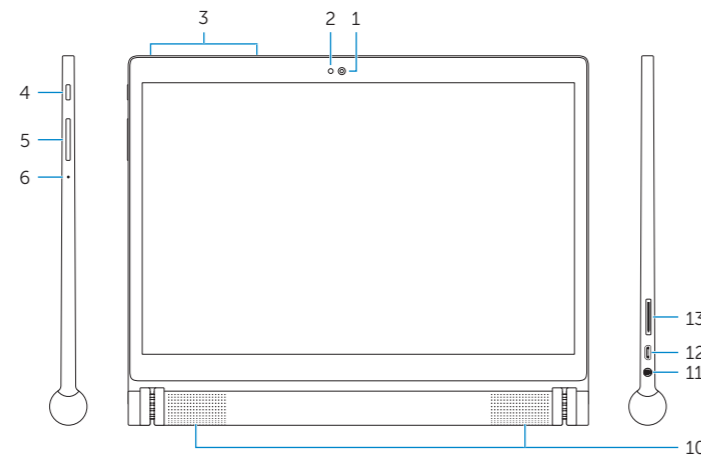

Features

Caractéristiques

1. Front camera
2. Ambient-light sensor
3. Microphones (2)
4. Power button
5. Volume buttons
6. Microphone
7. Keyboard slots (2)
8. Service Tag label
9. Intel RealSense Snapshot
10. Speakers (2)
11. Headset port
12. Micro-USB/Charging port
13. MicroSD-card slot
14. Tablet connectors (2)
15. Touchpad
16. Click area

1. Caméra avant
2. Capteur de luminosité ambiante
3. Microphones (2)
4. Bouton d'alimentation
5. Boutons de volume
6. Microphone
7. Emplacements du clavier (2)
8. Étiquette de numéro de série
9. Instantané Intel RealSense
10. Haut-parleurs (2)
11. Port pour casque
12. Port micro-USB/de chargement
13. Logement de carte microSD
14. Connecteurs de la tablette (2)
15. Pavé tactile
16. Zone de clic